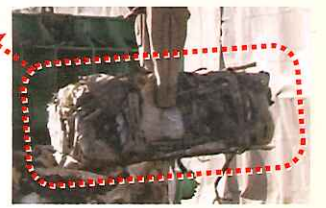

ビタリと当てて豪華賞品をGET!

廃車プレス重量あてクイズ

廃車をプレスして出来た
ブロックの重量を、
ビタリと当てよう!
景品をGETして!

※当選者の発表は後日郵送にて
お知らせいたします。正解
者複数場合は抽選となります。

- ビタリ賞 ▶ ペア旅行券 ▶ 1組
- ニアビタ賞 ▶ 日本ハムファイターズ
  ペア観戦チケット ▶ 2組

NPO法人 北海道オートキャンプ協会

ダッチオープン調理実演会

ダッチオープンで作る美味しい料理の実演を行います。
出来上がった料理の試食も出来ちゃいます!
※ご試食は数に限りがあります。

実演時間 11:00~15:00