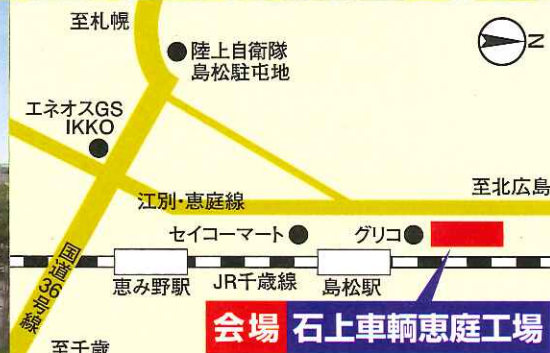

実演時間 11:00~15:00

サッポロリショップ 石上車輛(株)恵庭工場

恵庭市下島松801番地3 TEL (0123) 37-0555

ホームページ <http://www.ishigami.co.jp>

会場 石上車輛恵庭工場

査定無料 廃車・中古車買取します!

不動産や事故車でも必ずお値段をお付けします。

買取は年中実施中!お問い合わせは